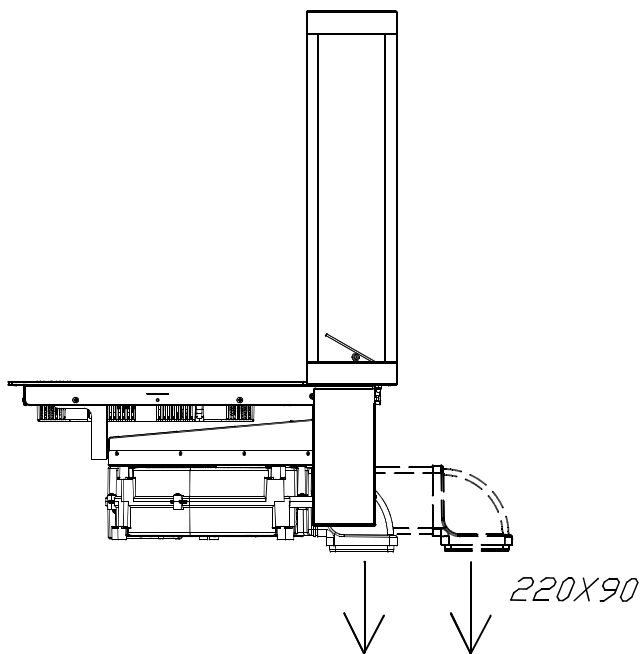

# S-DDDH11

motor under hob

Apertura Top: 870mm X 490mm  
Rectangular opening: 870mm X 490mm

03-2026