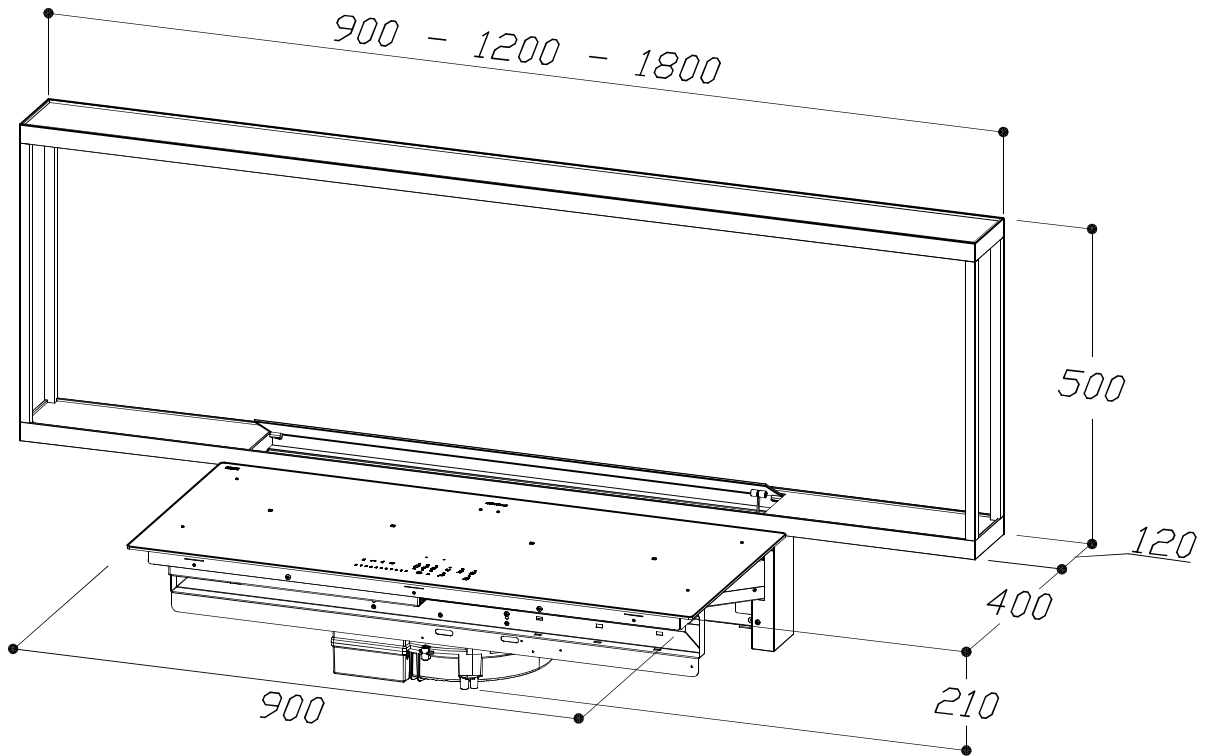

# S-DDDH11

motor under hob

Apertura Top: 870mm X 490mm  
Rectangular opening: 870mm X 490mm

03-2026